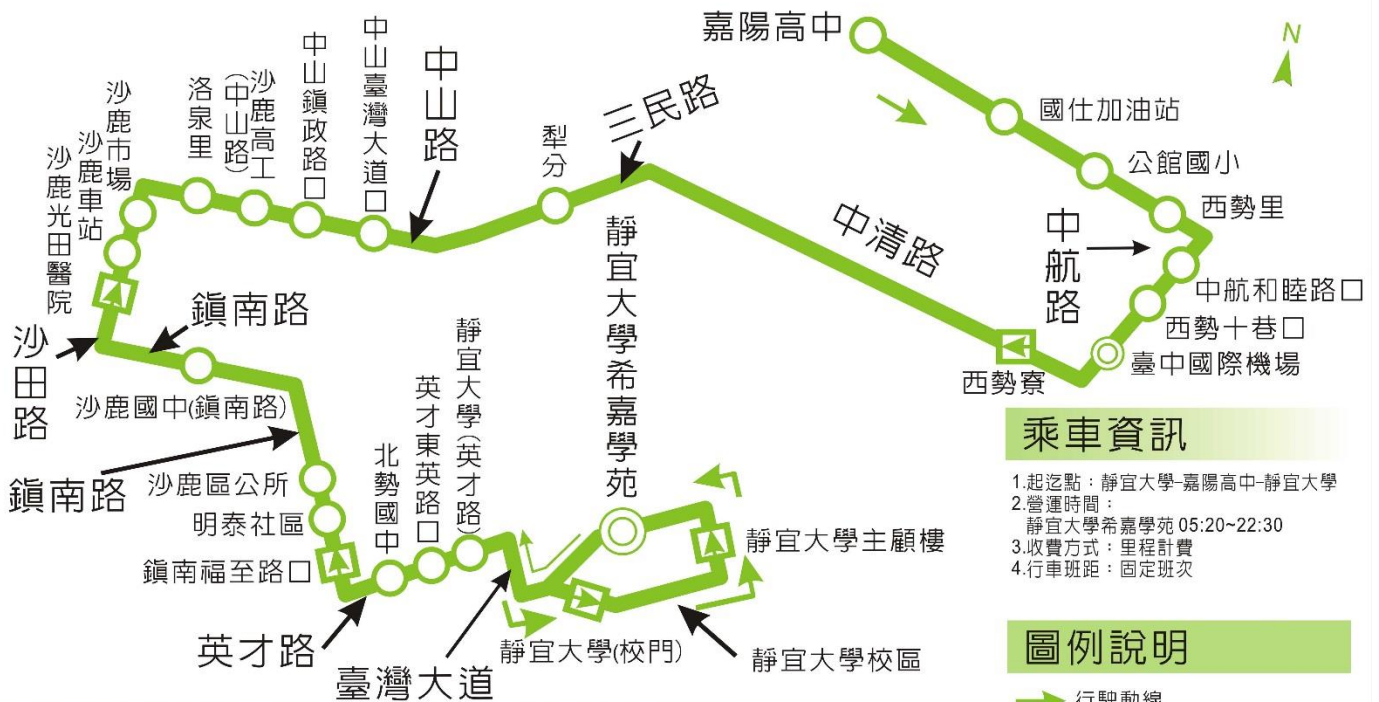

第一站靜宜大學(校門)

第二站靜宜大學主顧樓

第三站靜宜大學希嘉學苑

■ 162 路公車行駛動線圖與班次如下：(本圖由中台灣客運提供 1081001 實施)

# 162路(靜宜大學-嘉陽高中-靜宜大學)行駛動線圖

## 乘車資訊

- 1.起迄點：靜宜大學-嘉陽高中-靜宜大學
- 2.營運時間：  
靜宜大學希嘉學苑 05:20~22:30
- 3.收費方式：里程計費
- 4.行車班距：固定班次

## 圖例說明

- 行駛動線
- 雙邊設站
- 單邊設站
- ◎ 單邊共站

05:20	06:20	06:35	07:40	08:00	09:00
09:20	09:40	10:20	10:40	11:00	11:40
12:00	12:20	12:40	13:20	13:40	14:00
14:45	15:00	15:20	16:15	16:35	16:50
17:50	18:20	18:35	19:55	21:15	22:30